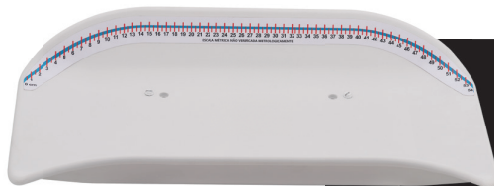

OPCIONAIS

BOLSA

Prática bolsa personalizada que permite o carregamento da balança quando utilizada em campo.

CONCHA ANATÔMICA ANTROPOMÉTRICA

Régua antropométrica que pode medir bebês entre 0 e 54cm, com graduação de 1cm.